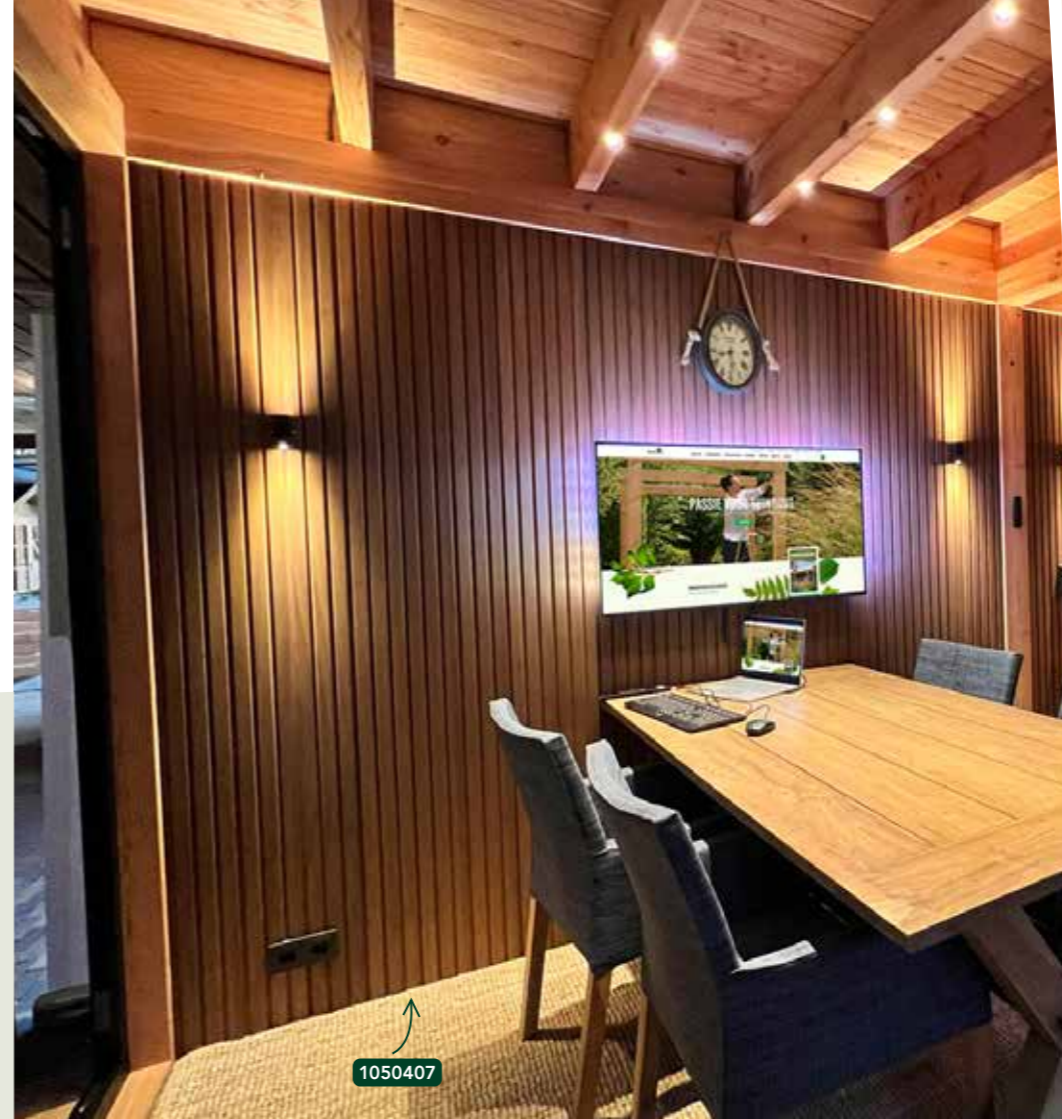

De voordelen op een rij:

-  Milieuvriendelijk
- Zeer lange levensduur
- Vrij van chemicaliën

-  Gemakkelijk te monteren
- Licht in gewicht (s.g. circa 320 kg/m³)
- Zeer stabiel en vormvast

-  Strakke uitstraling
- Geen noesten of kwasten
- Egale kleur (vergrijsd mooi)