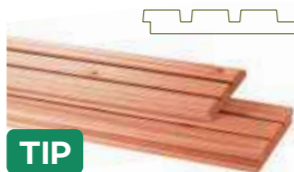

TIP

Geschaafd triple profiel

Werkend 13,3 cm | onbehandeld

1,8x14,5x300 cm € 13,50 **1054995**
1,8x14,5x400 cm € 17,95 **1054996**