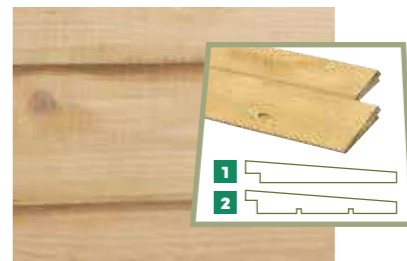

Dakbeschot

Werkend 9 cm | geschaafd | groen geïmpregneerd
1,6x10x300 cm € 4,15 W88204
1,6x10x420 cm € 5,80 W26525

Zweeds rabat

1 zijde geschaafd, 1 zijde fijnbezaagd

Werkend 13,1 cm | groen geïmpregneerd

1-2,1x14,5x300 cm	€ 9,50	W05208
1-2,1x14,5x420 cm	€ 13,25	W05209