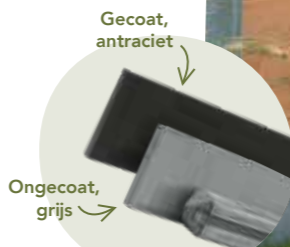

6 GLAD BETON MET SLEUF T.B.V. STAPELPROFIELSCHERM

Dankzij de sleuven in de betonpalen kunt u gemakkelijk blokhutprofielen tussen de palen plaatsen.

Betowood betonpalen

Betonpalen grijs, zonder coating, met diamantkop

	11,5x11,5x278 cm, tussenpaal	€ 41,95	W13045
	11,5x11,5x278 cm, hoekpaal	€ 48,50	W13055
	11,5x11,5x278 cm, T-paal	€ 48,50	W13060
	11,5x11,5x278 cm, eindpaal	€ 48,50	W13050

Betonpalen antraciet, met coating en platte kop

	11,5x11,5x277 cm, tussenpaal	€ 65,00	W32100
	11,5x11,5x277 cm, hoekpaal	€ 69,95	W32105
	11,5x11,5x277 cm, T-paal	€ 69,95	W32110
	11,5x11,5x277 cm, eindpaal	€ 69,95	W32115

Gladder betonplaten

Betonplaten	Ongecoat, grijs	Gecoat, antraciet
24x3,5x224 cm	€ 29,95 W13417	€ 42,50 W32125

Schermen

De betonpalen zijn te combineren met douglas, vuren of Redvision blokhutprofielen van 2,8 cm dikte. Deze kunt u los aanschaffen óf kies voor een Betowood bouw pakket!

Betowood bouw pakketten

14 blokhutprofielen 2,8x14,5 (13,2 werkend) x224 cm en 1 afdekkap 4,5x7x220 cm		
Vuren, groen geïmpregneerd	€ 169,00	W31660
Redvision	€ 155,00	1046023

10 blokhutprofielen 2,8x19,5 (18 werkend) x224 cm en 1 afdekkap 4,5x7x220 cm		
Douglas, onbehandeld	€ 199,00	W31672
Douglas, groen geïmpregneerd	€ 209,00	W31673
Douglas, zwart gedompeld	€ 225,00	W31676
Douglas, kleurloos geïmpregneerd	€ 209,00	W31674

Losse blokhutprofielen

Douglas blokhutprofiel 2,8x19,5x224 cm, onbehandeld	€ 18,50	W31670
Redvision blokhutprofiel 2,8x14,5x224 cm	€ 9,50	1045896

Losse afdekkappen

Douglas afdekkap 4,5x7x220 cm, onbehandeld	€ 8,95	WP00145
Redvision afdekkap 4,5x7x220 cm	€ 10,95	1046020

Accessoires

Fles zwarte coating

1 liter betoncoating		
€ 51,50		W32486