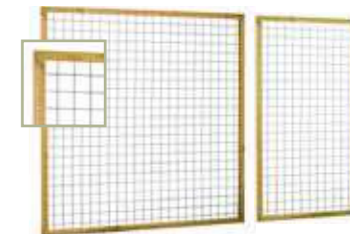

Eco grenen gaastrellis

Grenen raamwerk 4,5x4,5 cm met verzinkt gaaspaneel | maaswijdte gaaspaneel 7,5x7,5 cm, doorsnede 3,8 mm | groen geïmpregneerd

180x180 cm	€ 55,00	W08325
90x180 cm	€ 39,00	W08326