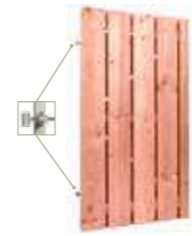

Plankendeur, fijnbezaagd

100x190 cm | planken 1,9x19,5 cm |
op verstelbaar stalen frame |
excl. hang- en sluitwerk

Onbehandeld **W42050** € 249,00
Groen geïmpregneerd **W42051** € 259,00