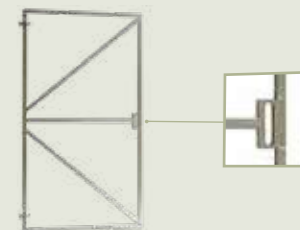

120x155 cm € 115,00 926782

150x155 cm € 125,00 W07640

Verstelbaar stalen poortframe

100x155 cm | zwart gecoat

€ 95,00

W07655

Verstelbaar stalen poortframe

100x180 cm | vuurverzinkt | met uitsparing voor slotkast | ideaal voor poort met horizontale planken