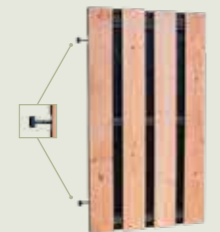

Douglas plankendeur combi

100x180 cm | fijnbezaagde planken 1,9x19,5 cm | op verstelbaar zwart frame | planken binnenzijde zwart gecoat | excl. hang- en sluitwerk

€ 209,00 W42008