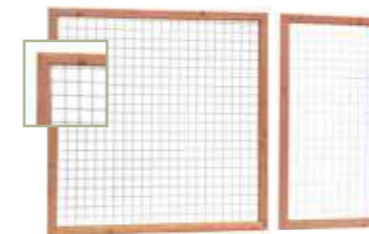

60x180 cm | geschaafde latten
0,8x1,8 cm | raamwerk 3,5x3 cm
| mazen ca. 2,2x2,2 cm | groen
geïmpregneerd

€ 62,50 **W304964**

W304379

W304956

BETONIJZERTRELLISSEN

W32050

W42001

Douglas betonijzertrellis