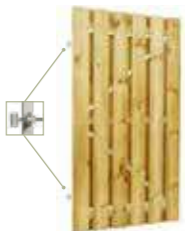

Plankendeur

Geschaafde planken 1,7x14 cm | op verstelbaar stalen frame | groen geïmpregneerd | excl. hang- en sluitwerk

90x180 cm, 11 planken W07575 € 159,00
100x180 cm, 13 planken W07550 € 169,00
100x190 cm, 13 planken W07675 € 179,00
120x190 cm, 15 planken W07680 € 189,00