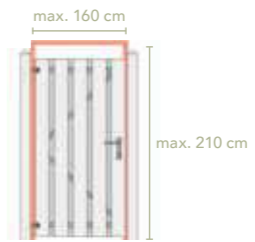

**Tuindeurkozijn geschaafd
douglas, universeel**

Max. 160x210 cm | set bestaat uit
3 regels, waarvan 1 verticale regel
met aanslaglat | incl. bevestigings-
materialen en handleiding

€ 35,00 **W07536**