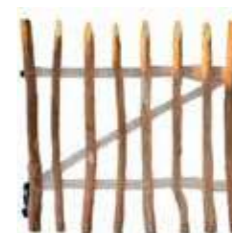

Wilgentenenmat

1 stengel dik | met staaldraad gevlochten

100x200 cm	€ 31,50	W17037
175x200 cm	€ 55,00	W17038
200x200 cm	€ 65,00	W17039

Schapenhek

Hazelaar

90x500 cm	€ 75,00	1046047
100x500 cm	€ 79,00	1046048
120x500 cm	€ 85,00	1046049