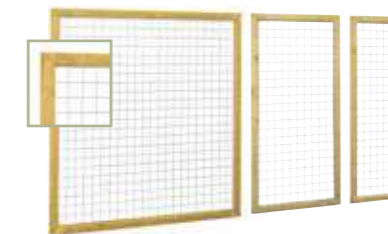

Grenen betonijzertrellis

Grenen raamwerk 4,5x7 cm met verzinkt betonijzertrellis | maaswijdte betonijzer 7,5x7,5 cm, doorsnede 5 mm | groen geïmpregneerd

180x180 cm	€ 92,50	W08317
90x180 cm	€ 62,50	W08318
60x180 cm	€ 49,50	W08319