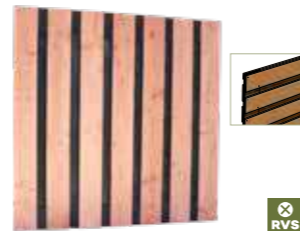

€ 49,95

1046022

Kijk voor accessoires op pagina 56

DOUGLAS SCHERMEN EN DEUREN

W41099

Plankenscherm combi, 15-planks

180x180 cm | fijnbezaagde planken 1,9x19,5 cm | planken binnenzijde zwart gecoat | zowel horizontaal als verticaal toepasbaar

€ 225,00 W42007

Plankenscherm fijnbezaagd, 15-planks

180x180 cm | planken 1,9x19,5 cm | 13 planken, 2 tussenplanken | zwart gedompeld | verticaal toepasbaar

€ 195,00 W08089

Plankenscherm geschaafd, 17-planks