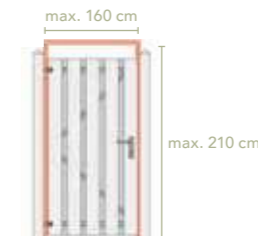

Redvision tuindeurkozijn universeel

Max. 160x210 cm | set bestaat uit 3 regels, waarvan 1 verticale regel met aanslaglat | Redvision geïmpregneerd | incl. bevestigingsmaterialen en handleiding

€ 49,95

1046022

Kijk voor accessoires op pagina 56