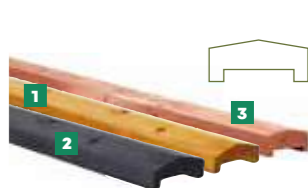

Geschaafd | groen geïmpregneerd | t.b.v. recht- en toogscherm

1 1,9x7x181,5 cm, € 3,60 W06805
 sponning 5,2 cm

2 1,9x9,6x181,5 cm, € 4,95 W06806
 sponning 6,2 cm

Afdekkappen

Geschaafd | sponning 6,2

Grenen | groen geïmpregneerd