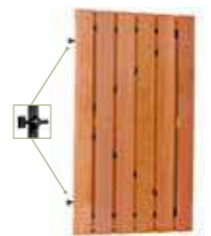

Plankendeur

100x180 cm | 13 geschaafde planken 1,4x14,5 cm | op verstelbaar zwart stalen frame | excl. hang- en sluitwerk
€ 275,00 1041163