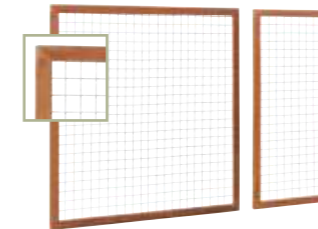

Hardhouten betonijzertrellis

Hardhouten raamwerk 4,5x7 cm met verzinkt betonijzertrellis | maaswijdte betonijzer 7,5x7,5 cm, doorsnede 5 mm

180x180 cm	€ 149,00	W14301
90x180 cm	€ 95,00	W14304