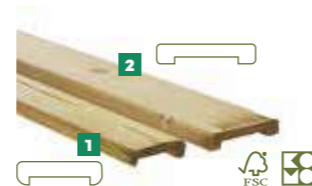

Vuren afdeklatten

Geschaafd | groen geïmpregneerd | t.b.v. recht- en toogscherm

1 1,9x7x181,5 cm, € 3,60 **W06805**
sponning 5,2 cm

2 1,9x9,6x181,5 cm, € 4,95 **W06806**
sponning 6,2 cm